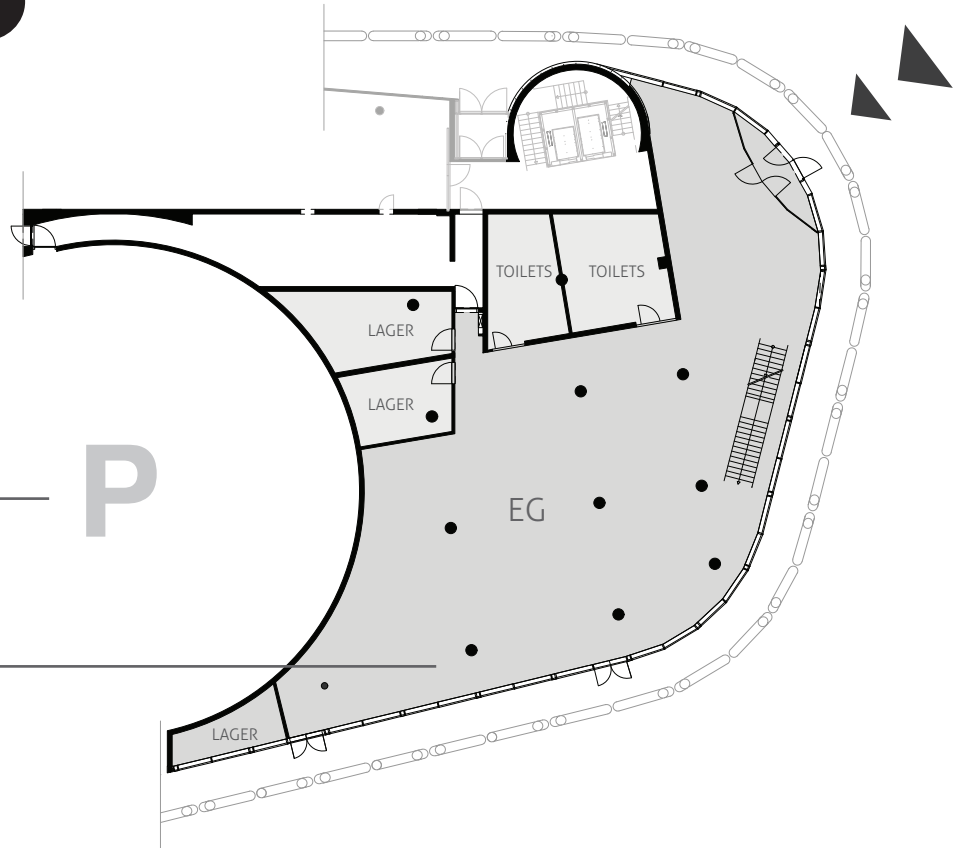

westhafen pier | 1

Grundriss EG

Parkplätze

bis zu 300 Stellplätzen
(je nach Verfügbarkeit)

P

Eventbereich EG

455m² bis 350 Pax

Grundriss OG