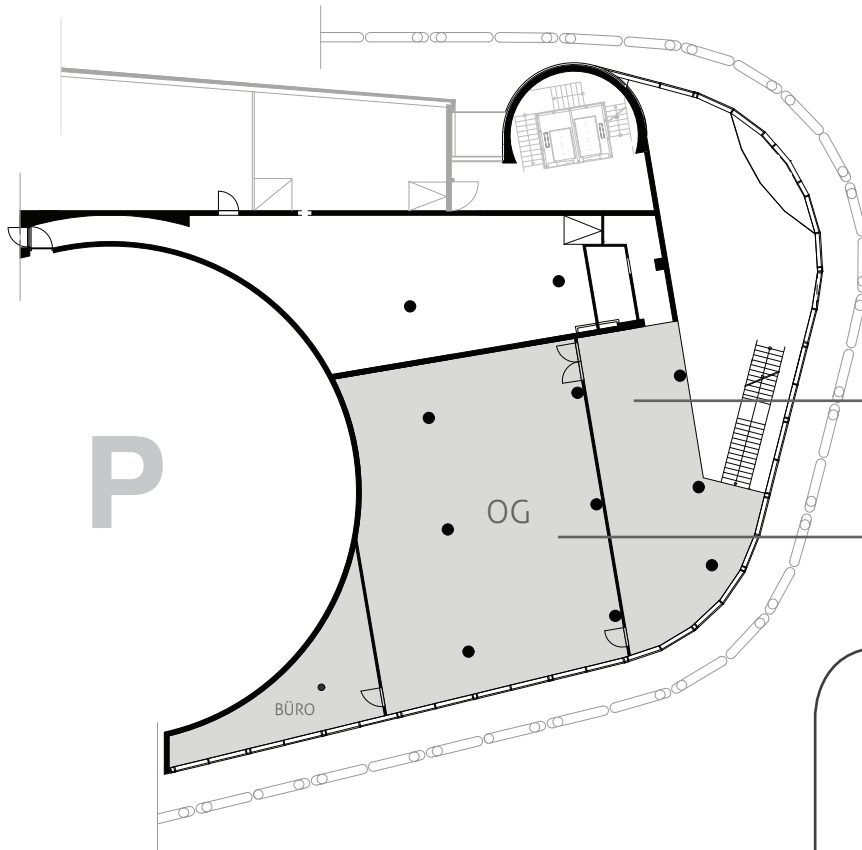

westhafen pier | 1

Grundriss EG

Parkplätze

bis zu 300 Stellplätzen
(je nach Verfügbarkeit)

P

Eventbereich EG

455m² bis 350 Pax

Grundriss OG