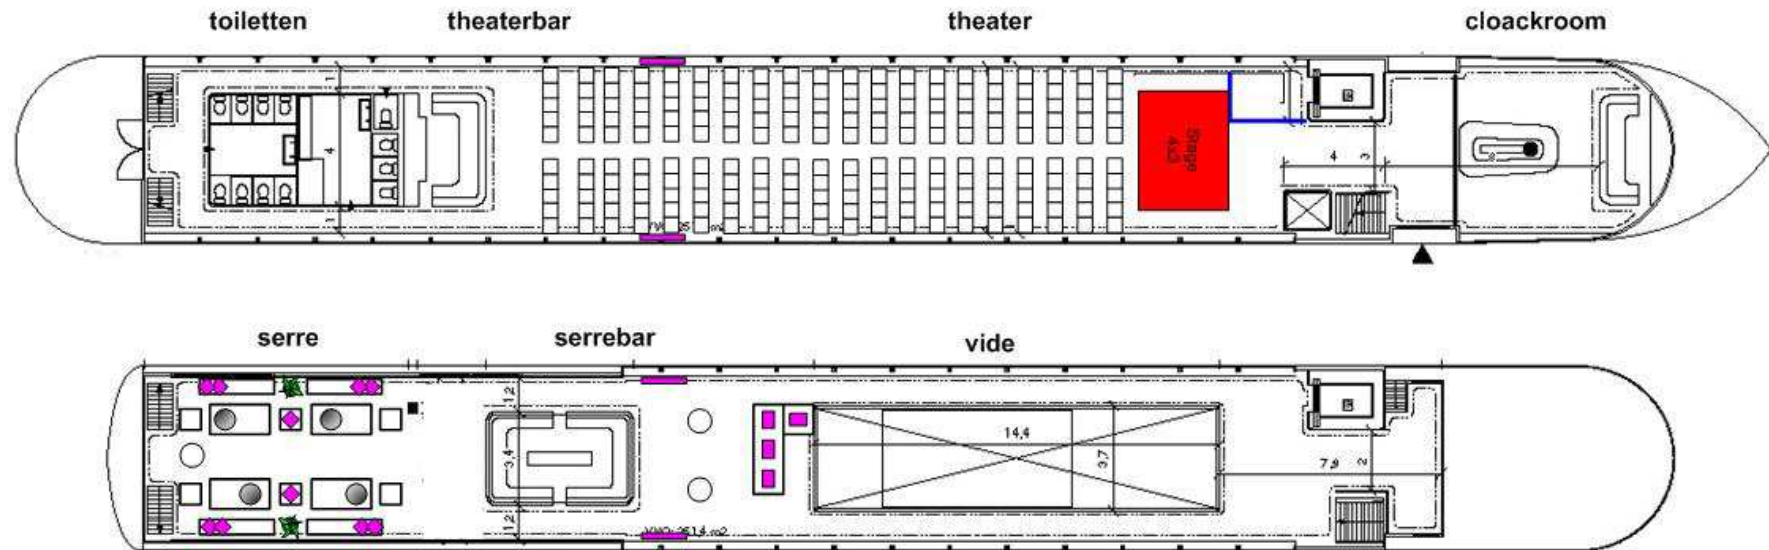

Loungesetting

LEVEL +2: DACHTERRASSE

LEVEL +1: WINTERGARTEN, BAR, OFFENER RAUM

LEVEL 0: THEATER, LOUNGE, 2 BARS & REGIE

LEVEL -1: KÜCHE, GARDEROBE & LAGERRAUM

Sitdown Dinner

dek 2
vrije hoogte 2010 mm
VVO: 181 m²

-  = cauch 2.50 x 0.50 x 0.40 meter overtrokken met witte, gladde stof
-  = matras 2.00 x 1.00 x 0.40 meter overtrokken met witte, fluffy stof
-  = poef 0.70 x 0.70 x 0.40 meter overtrokken met witte, gladde stof
-  = decoratie zwart/wit
-  = ronde statafel wit of zwart 0.80 meter
-  = bijzettafel wit 0.80 meter x 0.80 meter

Bestuhlung Präsentation/ Tagung

dek 2
vrije hoogte 2010 mm
VVO: 181 m²