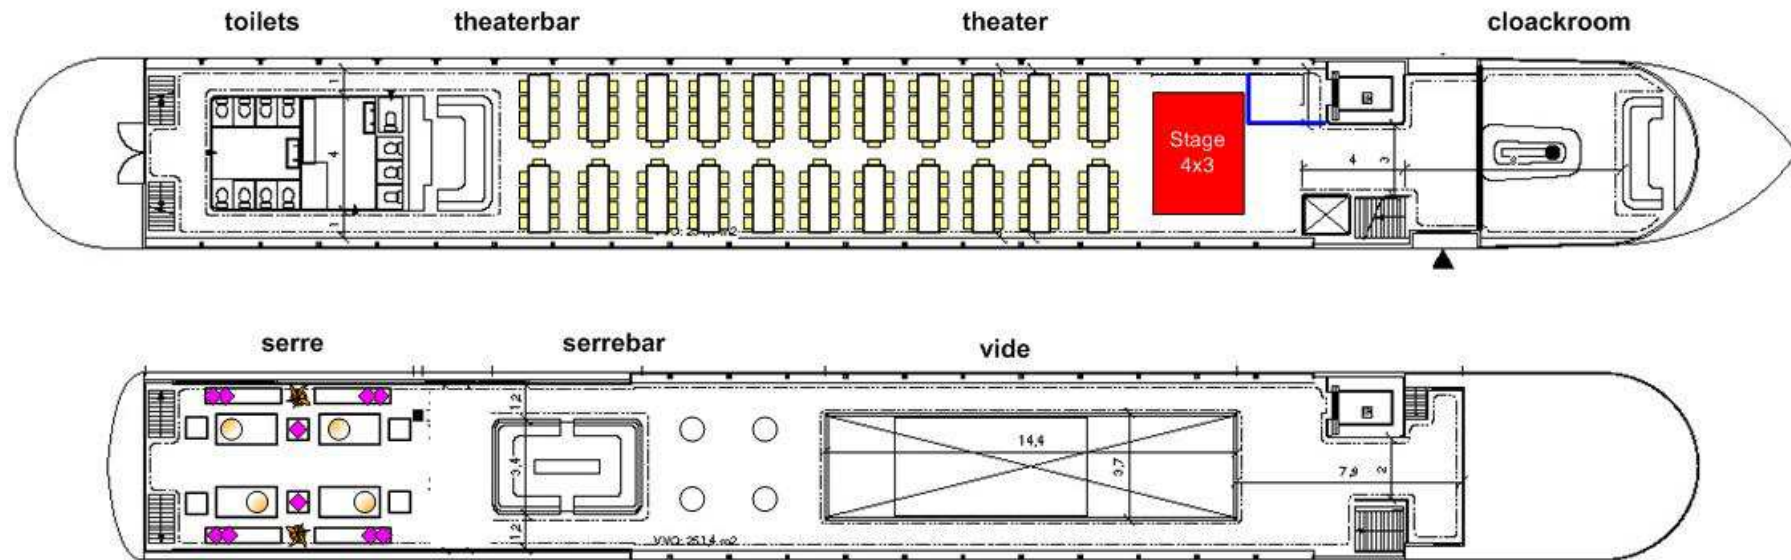

Loungesetting

LEVEL +2: DACHTERRASSE

LEVEL +1: WINTERGARTEN, BAR, OFFENER RAUM

LEVEL 0: THEATER, LOUNGE, 2 BARS & REGIE

LEVEL -1: KÜCHE, GARDEROBE & LAGERRAUM

Sitdown Dinner

dek 2
vrije hoogte 2010 mm
VVO: 181 m²

-  = cauch 2.50 x 0.50 x 0.40 meter overtrokken met witte, gladde stof
-  = matras 2.00 x 1.00 x 0.40 meter overtrokken met witte, fluffy stof
-  = poef 0.70 x 0.70 x 0.40 meter overtrokken met witte, gladde stof
-  = decoratie zwart/wit
-  = ronde statafel wit of zwart 0.80 meter
-  = bijzettafel wit 0.80 meter x 0.80 meter

Bestuhlung Präsentation/ Tagung

dek 2
vrije hoogte 2010 mm
VVO: 181 m²