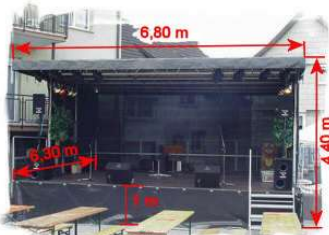

Bühnenmaße	(B/T/H)	6,80 m / 6,30 m / 4,40 m
fahrbereit	(B/T/H)	6,80 m / 2,50 m / 3,60 m

Lichte Höhe	3,00 m
Plattformhöhe	1,00 m

Flächenlast Bühnenboden	200 kg/m²
Dachlast Mitte	100 kg
Dachlast Aussenkante	50 kg

zulässiges Gesamtgewicht	2500 kg
Leergewicht inkl. Zubehör	2200 kg