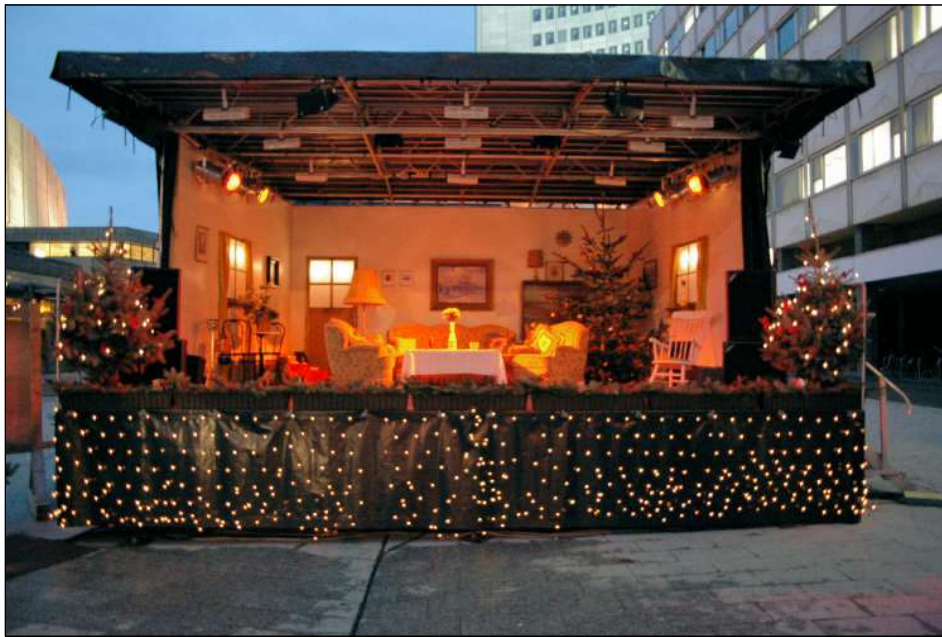

Die Bühnenheizung

Ideal für Outdoor-Events

- ☑ Zur Beheizung Ihrer Veranstaltungs-Locations in der kalten Jahreszeit
- ☑ Ideal für Outdoor-Bühnen, Festzelte, Pavillons u.s.w.

Die Vorteile auf einen Blick:

- ☆ Effektive, zielgenaue und sofortige Erwärmung
- ☆ Energiesparend ohne Vorheizen
- ☆ Keine üblichen Wärmeverluste und Kosten
- ☆ Emissionsfrei (für Innenbereiche geeignet)
- ☆ Geräusch- und geruchlos
- ☆ Kein Sauerstoffverbrauch
- ☆ Keine Luft- und Staubbewegung
- ☆ Hochwertiges, edles Design
- ☆ Wetterbeständiges Aluminium

mit 1500 Watt Wärmeleistung. 1 Strahler deckt bis zu 5 m² Wärme-
fläche aus einer Höhe von 3 m ab.
Inkl. 2 m Schnur mit Schuko-Stecker; 230 V/16 A

Dimmer

zur einfachen und stufenlosen Regelung des SMART 1500 von
0% bis 100%; Regelleistung bis 3600 Watt.
(1 Dimmer regelt bis zu 2 Stück SMART 1500.)