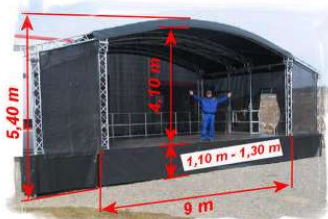

www.eventbuehne.de

eventbuehne.de
Jordanstr. 33
60486 Frankfurt am Main

fon 069 770 33 888
fax 069 247 04 896
info@eventbuehne.de