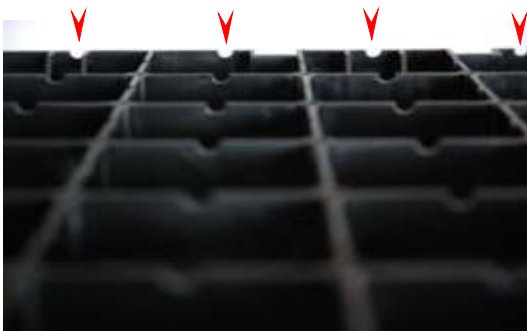

INTERNATIONAL

evo-floor

Die neue Generation Bodenplatten mit äußerst variablem Einsatzbereich und hoher Belastbarkeit.

einschieben - fallen lassen - fertig

- > hergestellt aus PP
 - > Plattengröße 500 x 500 x 27 mm (L/B/H)
 - > Farben: schwarz und grau, weitere Farben auf Anfrage
 - > wahlweise mit Lochung in der Oberfläche für Entwässerung
 - > Flächenbelastung von 130 t TÜV/LGA geprüft
 - > mit Stapler und LKW befahrbar
 - > in 4 Richtungen verlegbar
 - > rutschhemmende Oberfläche durch Noppenprofil
 - > leichte Reinigung der Oberfläche
 - > einfachste Verlegung
 - > Temperaturbeständigkeit - 20° bis + 70° Grad
 - > witterungsbeständig
 - > farbecht
 - > UV-stabil
-
- > einfachste Bearbeitung mit Hand-, Stich- oder Kreissäge
 - > extreme Flächenbelastung, als Industrieboden verwendbar
 - > schnelle Verlegung und Demontage durch Haken-Lasche-System
 - > universelle Auffahrampen für alle Seiten und Ecken

Homepage: www.ibsinternational.de
Mail: info@ibsinternational.de

IBS

INTERNATIONAL

evo-floor

Noppenoberfläche für perfekten Grip und leichter Reinigung

wahlweise mit und ohne Lochung in der Oberfläche für perfekte Entwässerung

stabiler Haken zur Plattenverbindung und integriertem Wasserablauf

Lasche für Universalrampe aller 4 Seiten

!! variabler - belastbarer - leichter !!

Abläufe an der Unterseite gewährleisten den Einsatz auch unter nassen Bedingungen

Ansprechendes 4-Fliesendesign mit pflegeleichter und rutschhemmender Noppenoberfläche

Universalrampen und Ecken, passend für alle Seiten und ohne zusätzliches Montagematerial anzubringen

IBS INTERNATIONAL LTD.