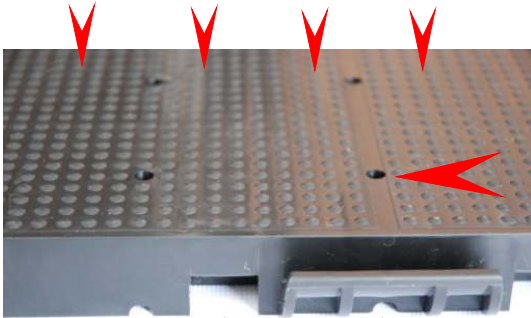

INTERNATIONAL

evo-floor

Die neue Generation Bodenplatten mit äußerst variablem Einsatzbereich und hoher Belastbarkeit.

einschieben - fallen lassen - fertig

- > hergestellt aus PP
 - > Plattengröße 500 x 500 x 27 mm (L/B/H)
 - > Farben: schwarz und grau, weitere Farben auf Anfrage
 - > wahlweise mit Lochung in der Oberfläche für Entwässerung
 - > Flächenbelastung von 130 t TÜV/LGA geprüft
 - > mit Stapler und LKW befahrbar
 - > in 4 Richtungen verlegbar
 - > rutschhemmende Oberfläche durch Noppenprofil
 - > leichte Reinigung der Oberfläche
 - > einfachste Verlegung
 - > Temperaturbeständigkeit - 20° bis + 70° Grad
 - > witterungsbeständig
 - > farbecht
 - > UV-stabil
-
- > einfachste Bearbeitung mit Hand-, Stich- oder Kreissäge
 - > extreme Flächenbelastung, als Industrieboden verwendbar
 - > schnelle Verlegung und Demontage durch Haken-Lasche-System
 - > universelle Auffahrampen für alle Seiten und Ecken

!! 4-seitig verlegbar !!

Plattengröße	500 x 500 mm
Aufbauhöhe	27 mm
Belastbarkeit	130t/m ²
Gewicht	ca. 5,8 kg/m ²

IBS INTERNATIONAL LTD.

Löhriether Str. 28
97616 Bad Neustadt/Saale

Tel.: +49 (0) 9771/63016-0
Fax: +49 (0) 9771/63016-10

Homepage: www.ibsinternational.de
Mail: info@ibsinternational.de

IBS

INTERNATIONAL

evo-floor

Noppenoberfläche für perfekten Grip und leichter Reinigung

wahlweise mit und ohne Lochung in der Oberfläche für perfekte Entwässerung

stabiler Haken zur Plattenverbindung und integriertem Wasserablauf

Lasche für Universalrampe aller 4 Seiten

!! variabler - belastbarer - leichter !!

Abläufe an der Unterseite gewährleisten den Einsatz auch unter nassen Bedingungen