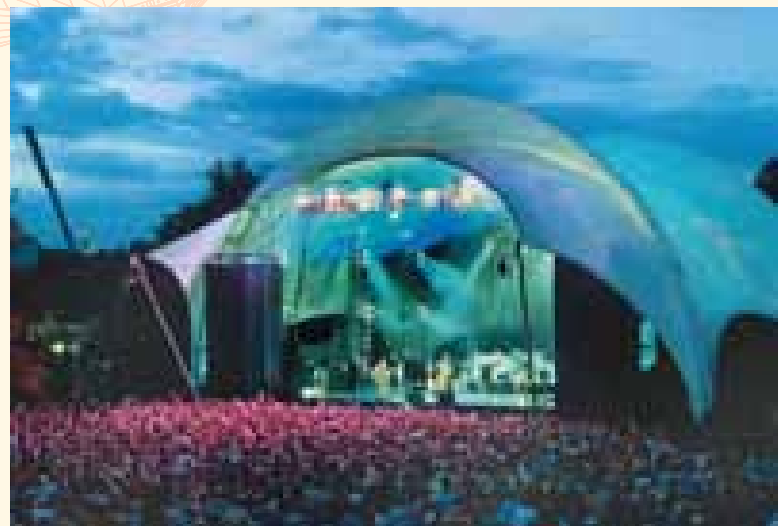

Parkbühne, Hannover